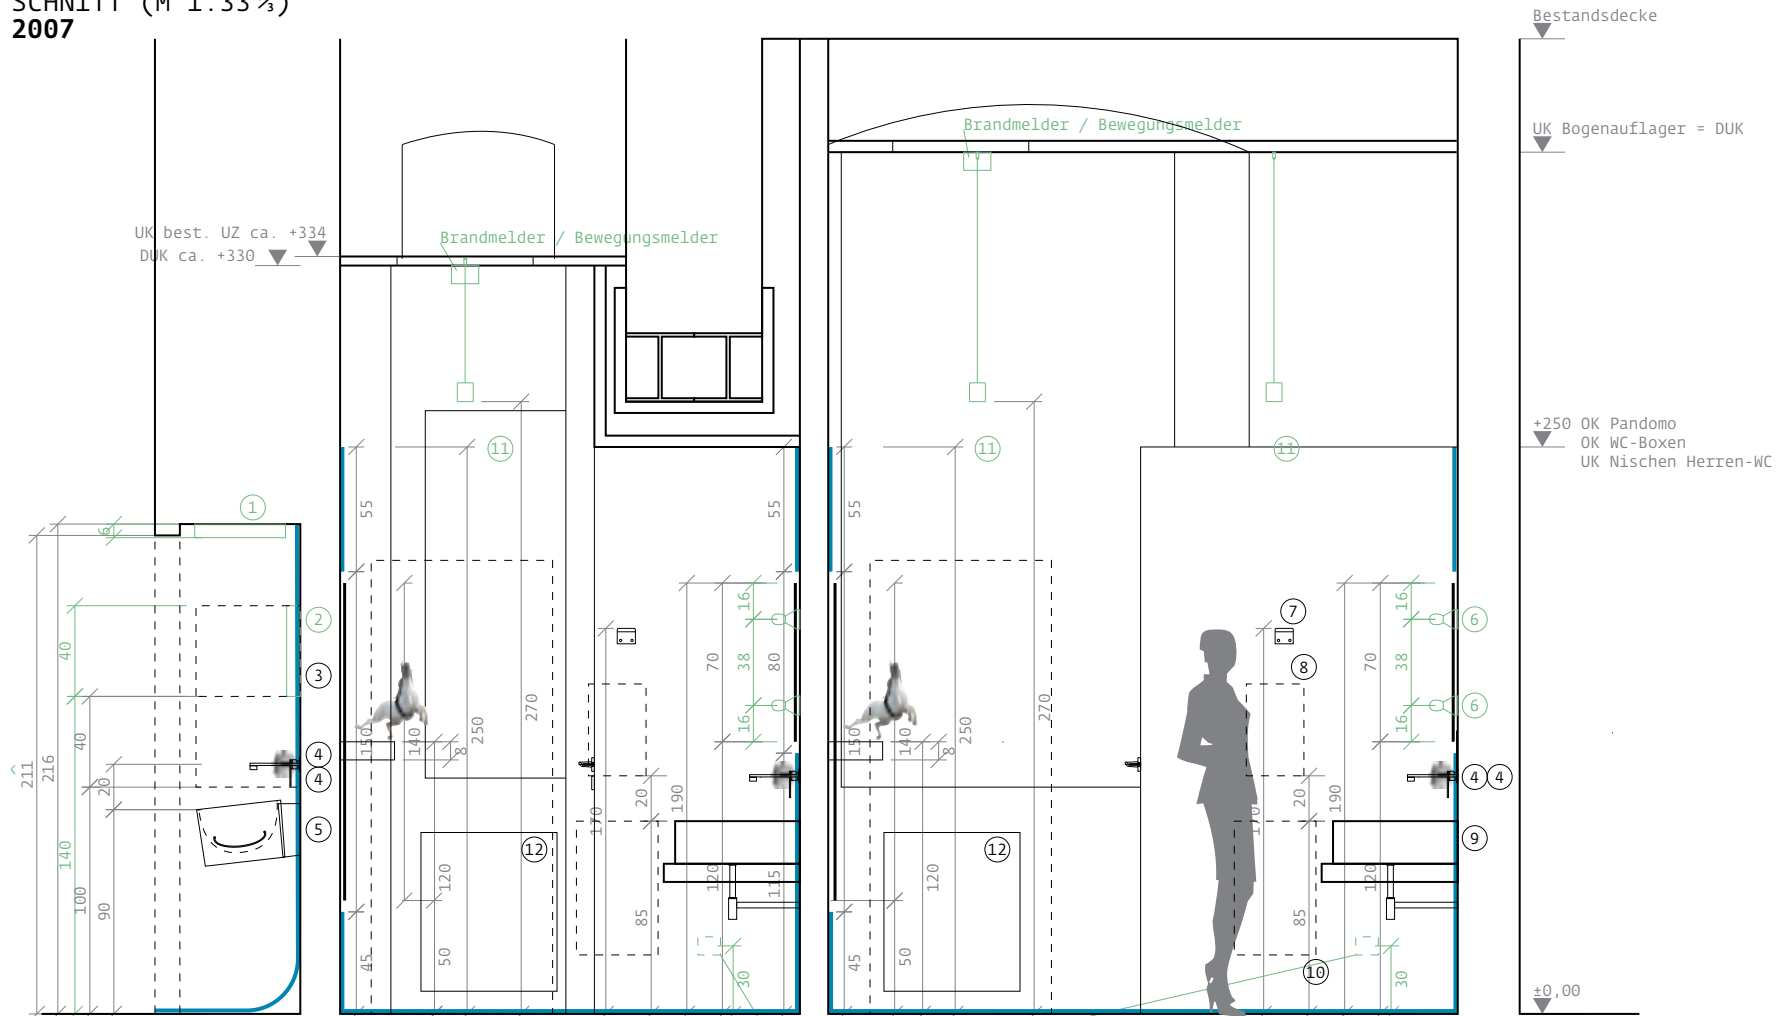

SUSANNE ZOTTL
ARCHITEKTIN

NASSRAUME BURGHAUPTMANNSCHAFT ÖSTERREICH
GESTALTUNG VON INNENAUSBAU UND AUSSTATTUNG

HOFBURG, 1010 WIEN

BURGHAUPTMANNSCHAFT ÖSTERREICH

SCHNITT (M 1:33 1/3)

2007

- ① Deckenleuchte Agape 4x4 2x55W Aluminium natur 40x80
- ② Spiegel mit Leuchtstreifen Agape 4x4 Aluminium natur 40x80 (Leuchtstreifen links u. oben)
- ③ Hängeschrank Tischler 40x46x22
- ④ Armatur Flaminia One u. Seifenspender Agape Ritz
- ⑤ Waschtisch Agape Bucatini (CER740 oder CER740R ABKLÄRUNG!)
- ⑥ Spiegel mit 4(D)+4(H) Leuchten Agape LAM100 mit Osram Duluxstar Mini Globe E14 7W
- ⑦ Kleiderhaken Agape Mach1 glänzend (MAC658)
- ⑧ Papierhandtuchspender Agape Mach2 glänzend (MAC663)
- ⑨ Waschtisch Flaminia Acquagrande (cod.5051)
- ⑩ Papierkorb Agape Mach2 glänzend (MAC664)
- ⑪ Deckenleuchte Lampas L70 Silbergrau85 70x150
- ⑫ Heizwand Arbonia Arbotherm (Farbe nach Wahl)
- ⑬ Urinal Laufen Lema
- ⑭ WC hängend Flaminia Link (cod.5051/WC)
- ⑮ Toilettenbürste hängend Agape Mach2 glänzend (MAC665)
- ⑯ Toilettenpapierhalter doppelt Agape Mach2 glänzend (MAC660)
- ⑰ Sanitärbeutelspender Agape Mach2 glänzend (MAC661)
- ⑱ Papierkorb klein WC-Kabinen
- ⑲ Türdrücker FSB 1025 Edelstahl glänzend

RESTROOMS BURGHAUPTMANNSCHAFT ÖSTERREICH
INTERIOR DESIGN AND SANITARY ACCESSORIES
HOFBURG, 1010 VIENNA
BURGHAUPTMANNSCHAFT ÖSTERREICH
SECTION (SCALE 1:33 1/3)
2007