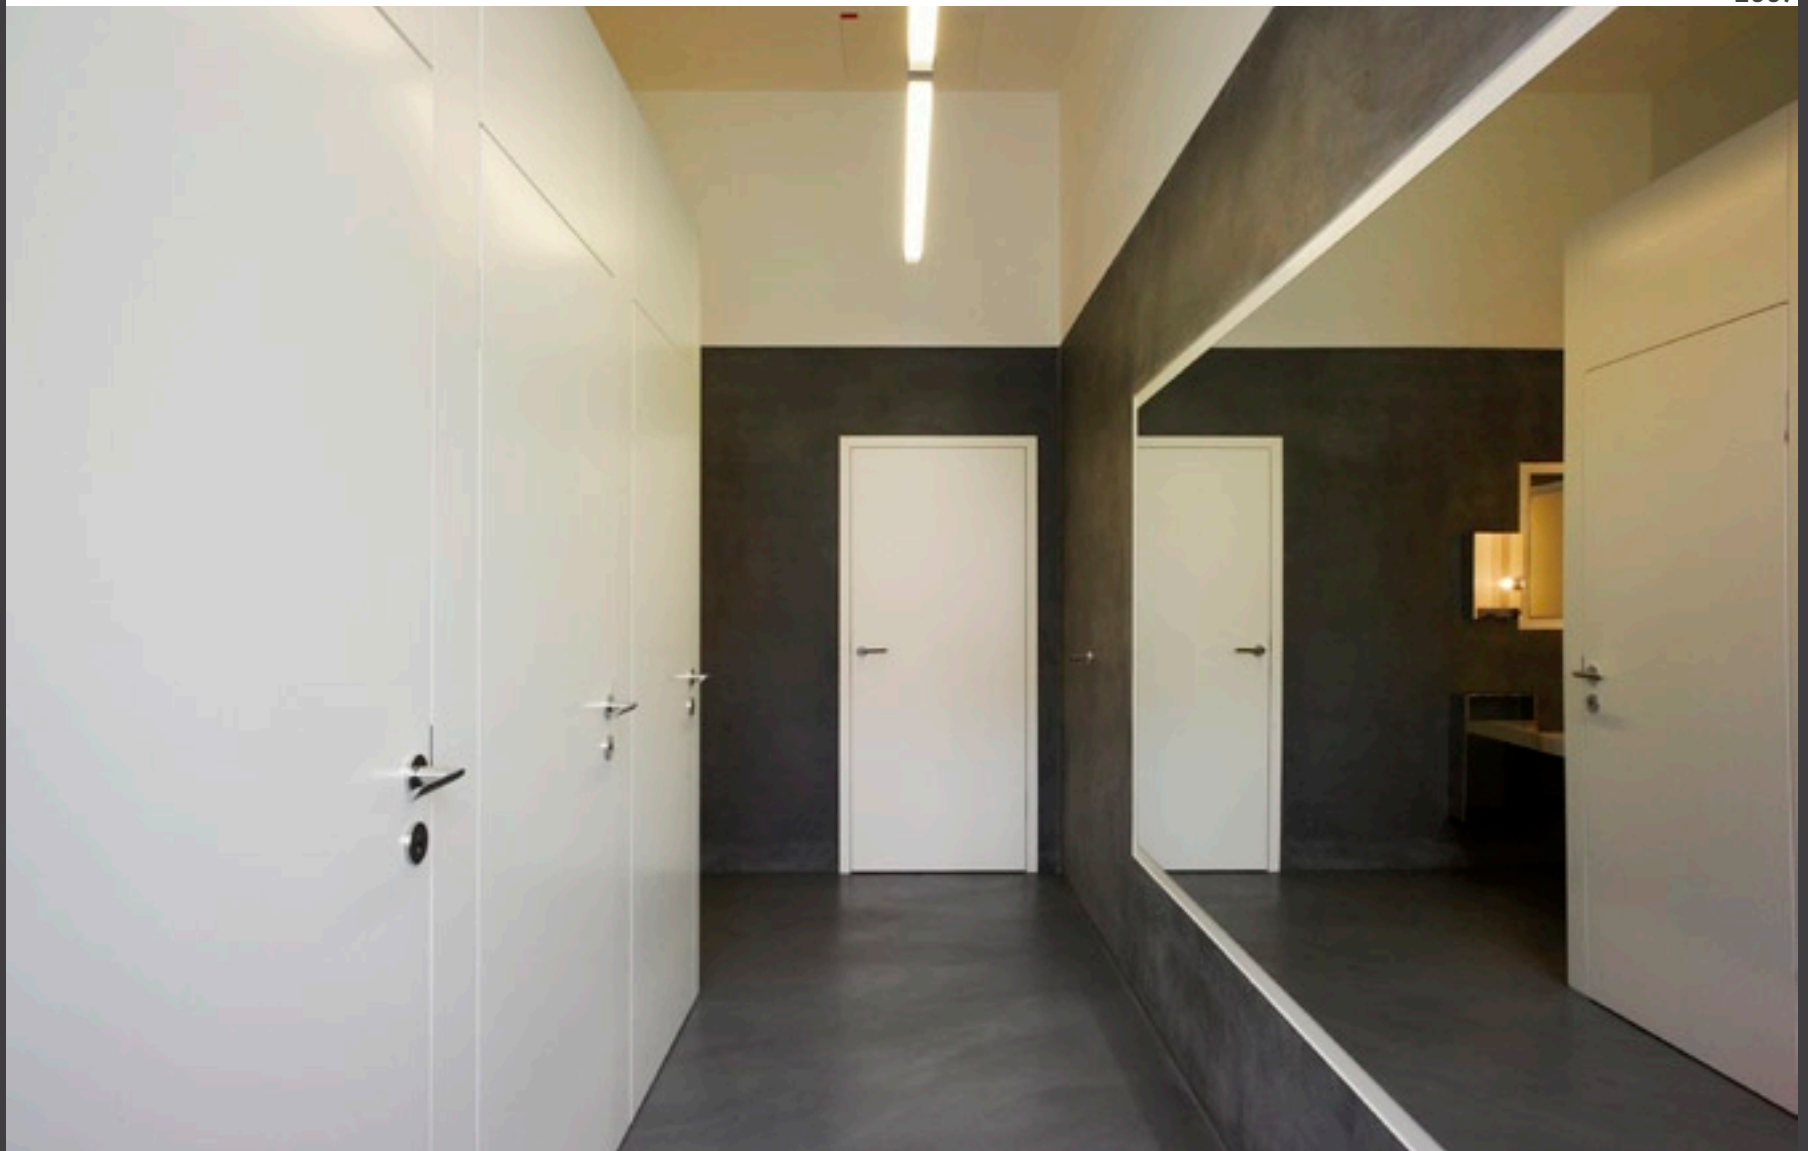

SUSANNE ZOTTL
ARCHITEKTIN

NASSRAUME BURGHauptmannschaft ÖSTERREICH
GESTALTUNG VON INNENAUSBAU UND AUSSTATTUNG
HOFBURG, 1010 WIEN
BURGHauptmannschaft ÖSTERREICH
DAMEN TOILETTE
2007

RESTROOMS BURGHauptmannschaft ÖSTERREICH
INTERIOR DESIGN AND SANITARY ACCESSORIES
HOFBURG, 1010 VIENNA
BURGHauptmannschaft ÖSTERREICH
LADIES
2007