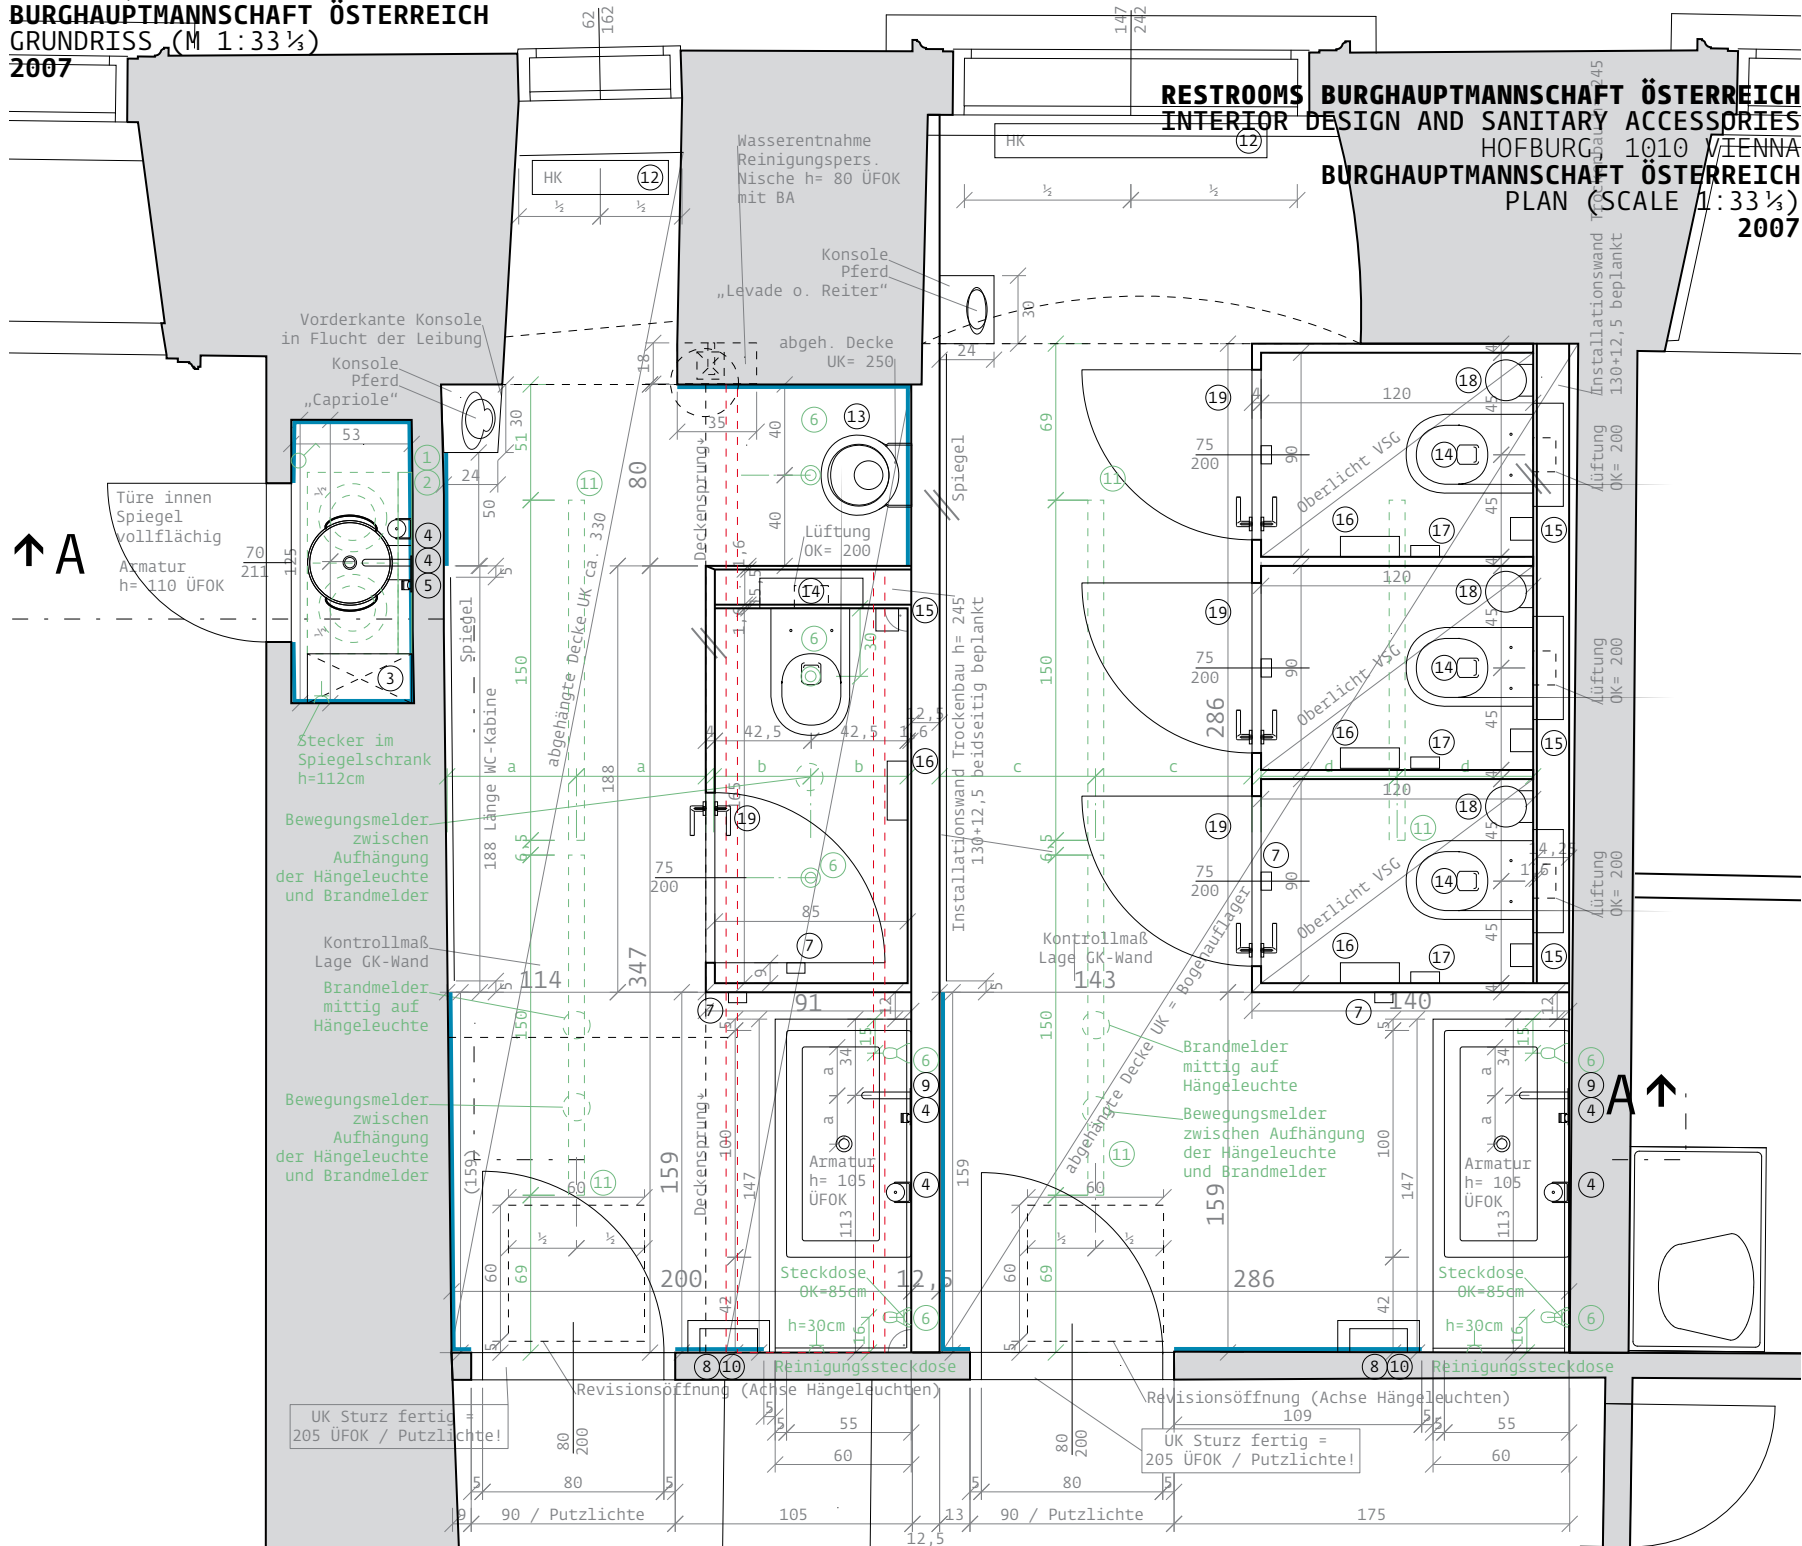

SUSANNE ZOTTL
ARCHITEKTIN

NASSRAUME BURGHAUPTMANNSCHAFT ÖSTERREICH
GESTALTUNG VON INNENAUSBAU UND AUSSTATTUNG

HOFBURG, 1010 WIEN

BURGHAUPTMANNSCHAFT ÖSTERREICH

GRUNDRISS (M 1:33 1/3)

2007

RESTROOMS BURGHAUPTMANNSCHAFT ÖSTERREICH
INTERIOR DESIGN AND SANITARY ACCESSORIES

HOFBURG, 1010 VIENNA

BURGHAUPTMANNSCHAFT ÖSTERREICH

PLAN (SCALE 1:33 1/3)

2007