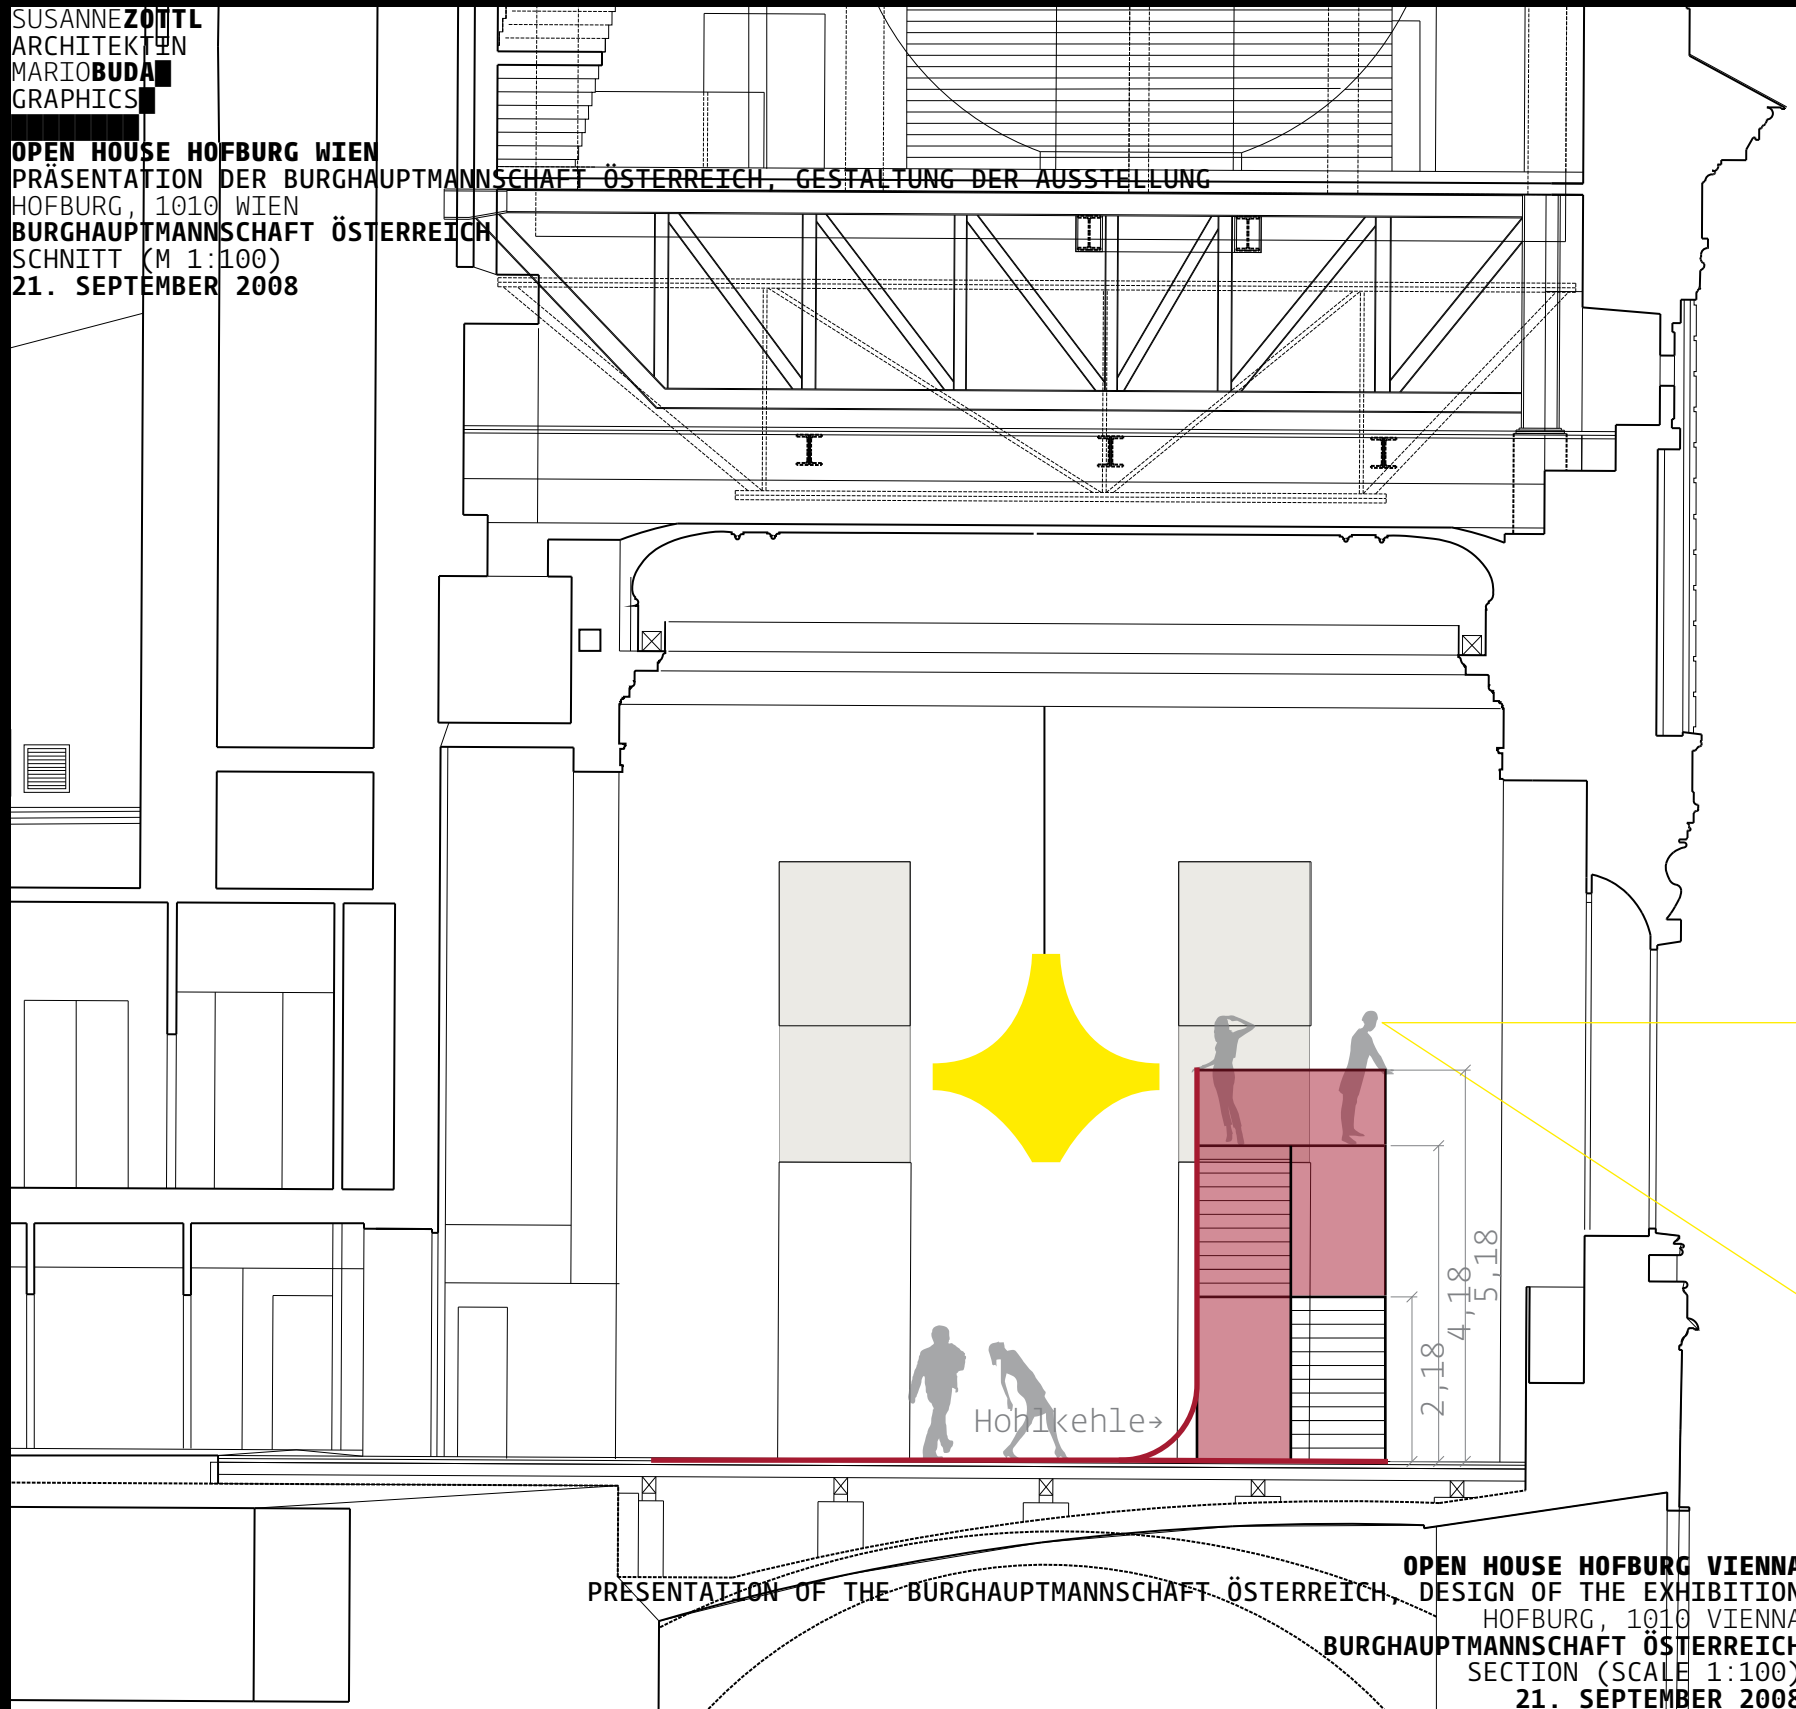

SUSANNE ZOTTL
ARCHITECTEN
MARIO BUDA
GRAPHICS

OPEN HOUSE HOFBURG WIEN
PRÄSENTATION DER BURGHAUPTMANNSCHAFT ÖSTERREICH, GESTALTUNG DER AUSSTELLUNG
HOFBURG, 1010 WIEN
BURGHAUPTMANNSCHAFT ÖSTERREICH
SCHNITT (M 1:100)
21. SEPTEMBER 2008