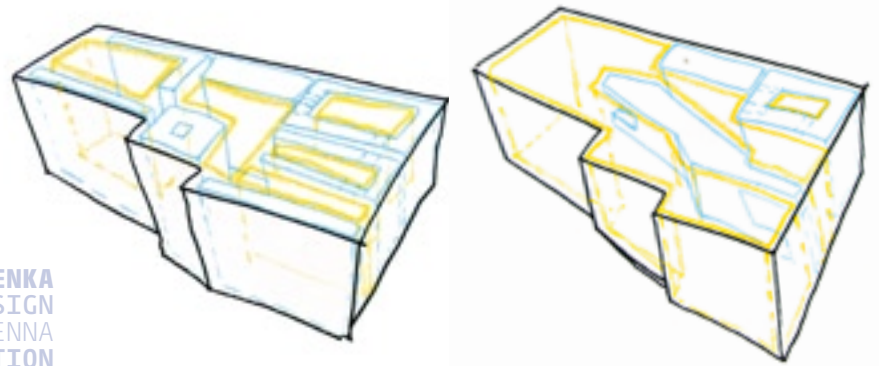

SUSANNE ZOTTL
ARCHITEKTIN
MIT
KRISTOF JARDER

WOHNUNG STIFTUNG CZERWENKA
GESTALTUNG DES INNENAUSBAUS UND DER MÖBELAUSSTATTUNG
ELISABETHSTRASSE 6, 1010 WIEN
CZERWENKA PRIVATSTIFTUNG
KONZEPTSKIZZEN BESTAND(L) / PLANUNG(R), GRUNDRISS
2005-2006

APARTMENT FOUNDATION CZERWENKA
INTERIOR AND FURNITURE DESIGN
ELISABETHSTRASSE 6, 1010 VIENNA
CZERWENKA FOUNDATION
CONCEPTUAL SKETCHES
EXISTING CONDITION(L) / DESIGN(R), PLAN
2005-2006