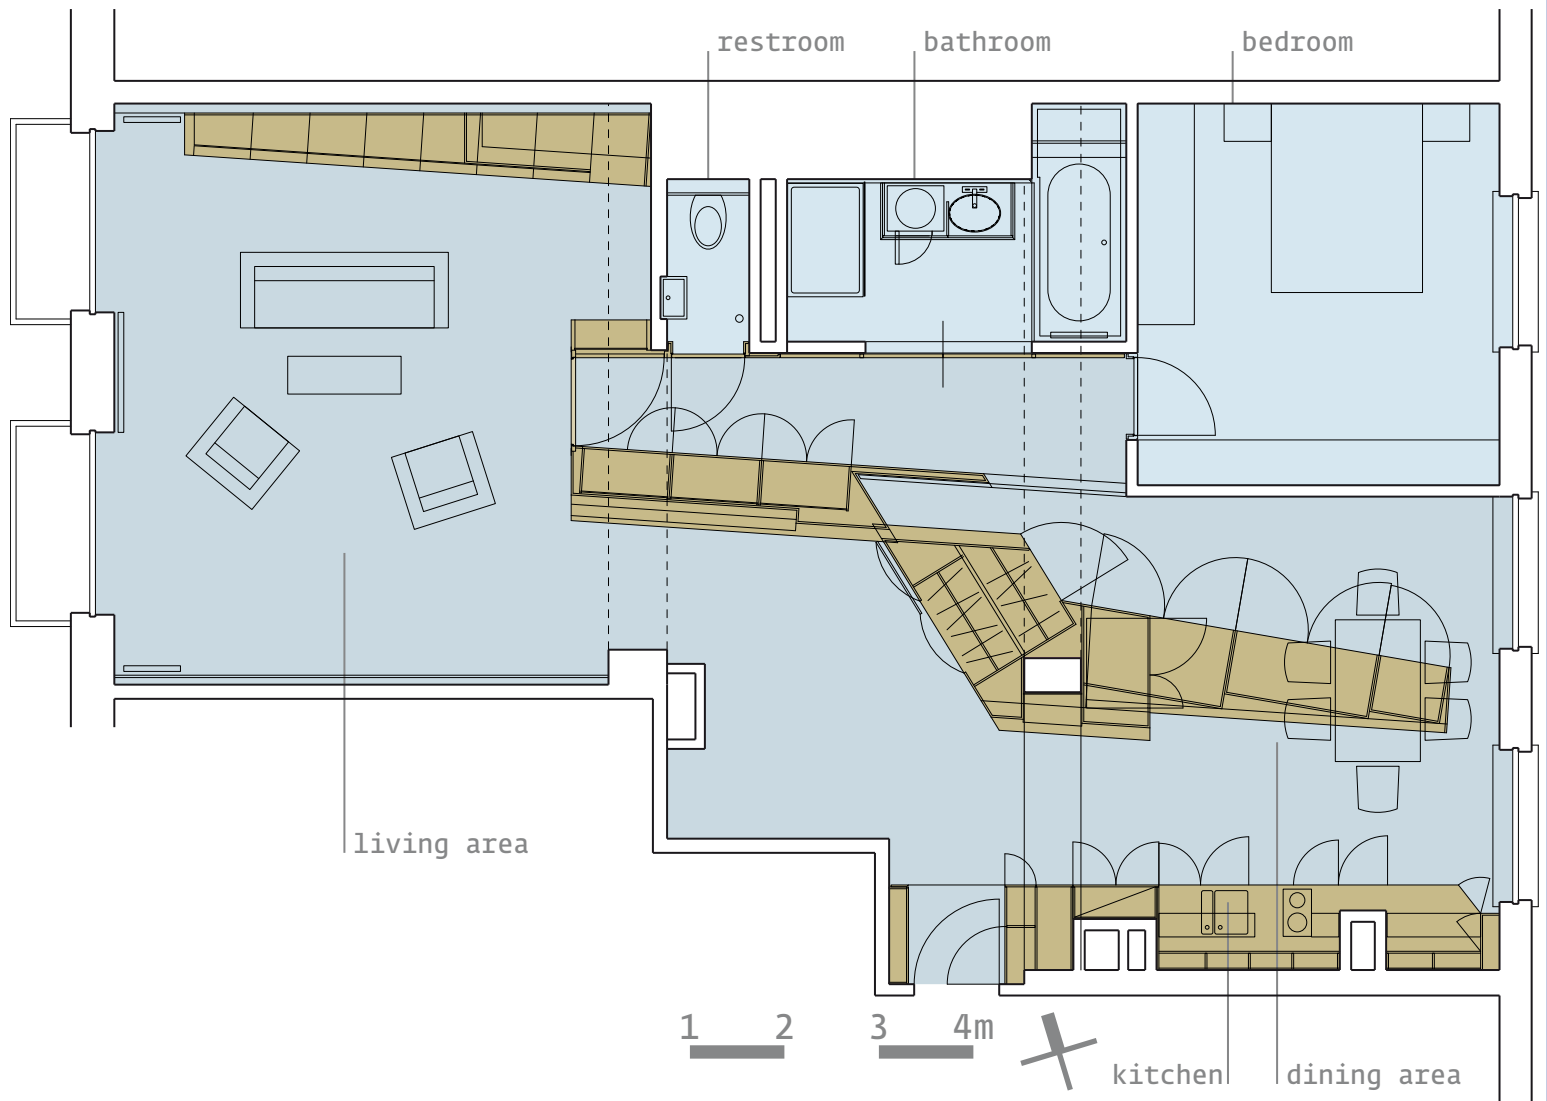

SUSANNE ZOTTL
ARCHITEKTIN
MIT
KRISTOF JARDER

WOHNUNG STIFTUNG CZERWENKA
GESTALTUNG DES INNENAUSBAUS UND DER MÖBELAUSSTATTUNG
ELISABETHSTRASSE 6, 1010 WIEN
CZERWENKA PRIVATSTIFTUNG
KONZEPTSKIZZEN BESTAND(L) / PLANUNG(R), GRUNDRISS
2005-2006

APARTMENT FOUNDATION CZERWENKA
INTERIOR AND FURNITURE DESIGN
ELISABETHSTRASSE 6, 1010 VIENNA
CZERWENKA FOUNDATION
CONCEPTUAL SKETCHES
EXISTING CONDITION(L) / DESIGN(R), PLAN
2005-2006